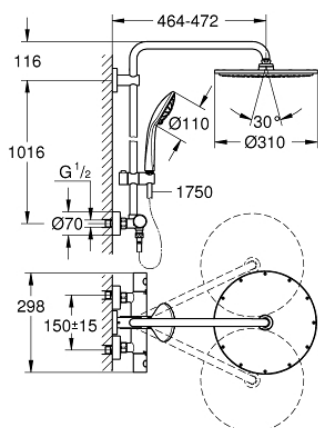

## 26 075 BE0 EUPHORIA SYSTEM SISTEM DE DUȘ CU BATERIE CU TERMOSTAT CU MONTARE PE PERETE

### DESCRIEREA PRODUSULUI

- compus din:
- braț de duș 450 mm orizontal rotativ
- termostat aparent cu funcție Aquadimmer
- permite selectarea între:
- duș fix metalic Rainshower Cosmopolitan 310 (27 477 000)
- pulverizare de tip: Rain
- cu racord cu bilă
- unghi de rotație de  $\pm 15^\circ$
- pară de duș Euphoria 110 Massage (27 221 000)
- ajustabil în înălțime cu element culisant
- furtun de duș Silverflex 1.750 mm (28 388 000)
- **GROHE TurboStat** cartuș compact cu termoelement din ceară
- GROHE SafeStop - oprire de siguranță la 38°C
- limitare opțională de temperatură la 43°C **GROHE SafeStop Plus** inclusă
- pulverizare perfectă cu tehnologia **GROHE DreamSpray**
- finisaj **GROHE StarLight**
- **Inner WaterGuide** pentru o durabilitate crescută în utilizare
- sistem anti-calcar **SpeedClean**
- funcția **Twistfree** pentru prevenirea răsucirii furtunului
- mânere metalice cu formă ergonomică **GROHE MetalGrip**
- compatibil cu boilere de la 18 kW/h
- debit minim 7 l/min.
- accesorii opționale: etajeră **GROHE EasyReach** (26 362), comercializată separat